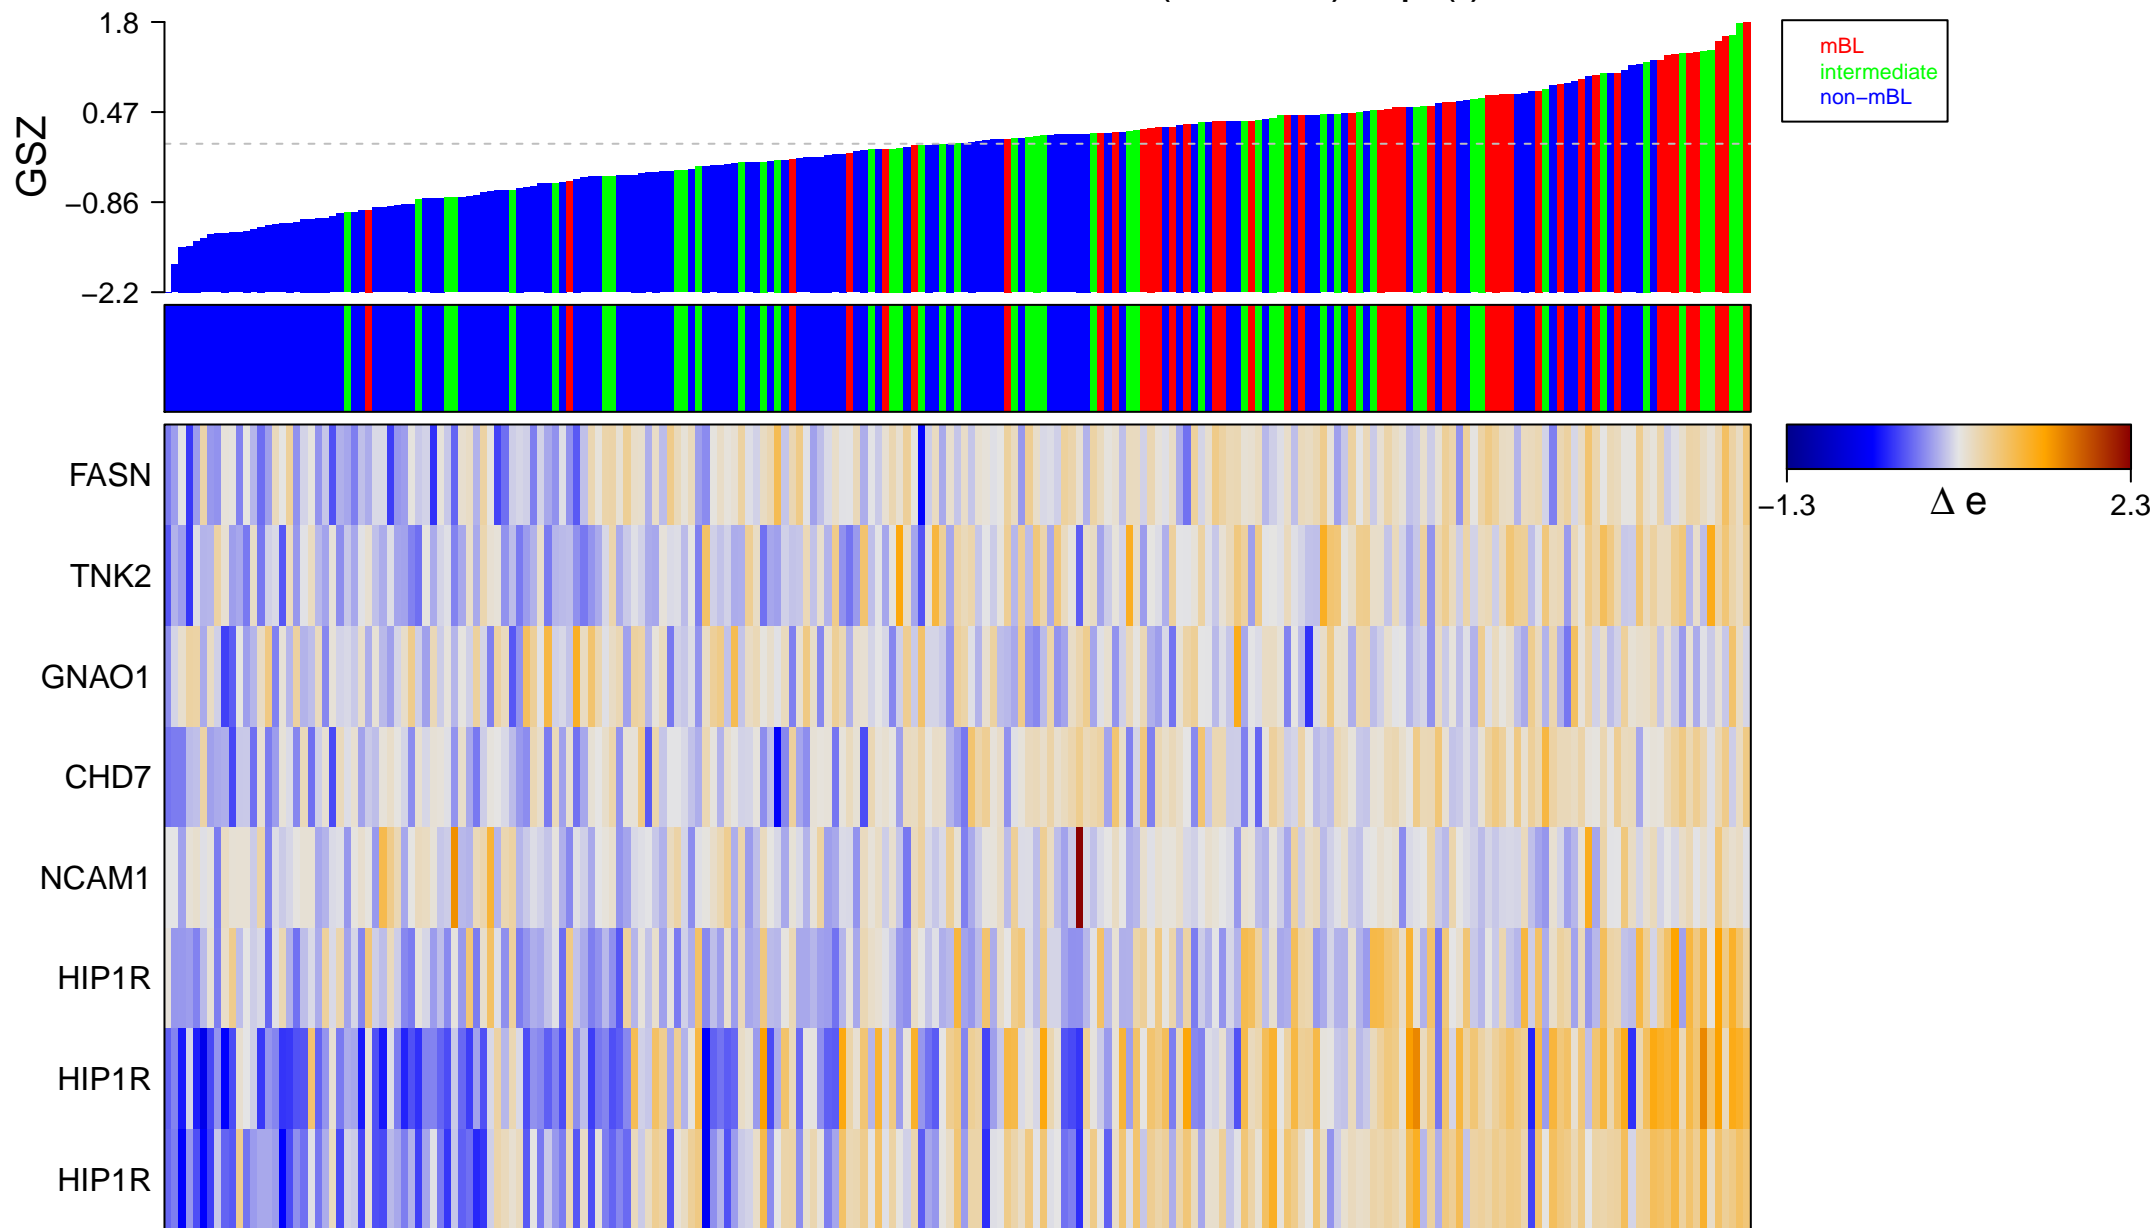

WILLSCHER_GBM_Verhaak-PN (mut&wt)_up (I)

WILLSCHER_GBM_Verhaak-PN (mut&wt)_up (I)

■ on
■ -
□ off

WILLSCHER_GBM_Verhaak-PN (mut&wt)_up (I)